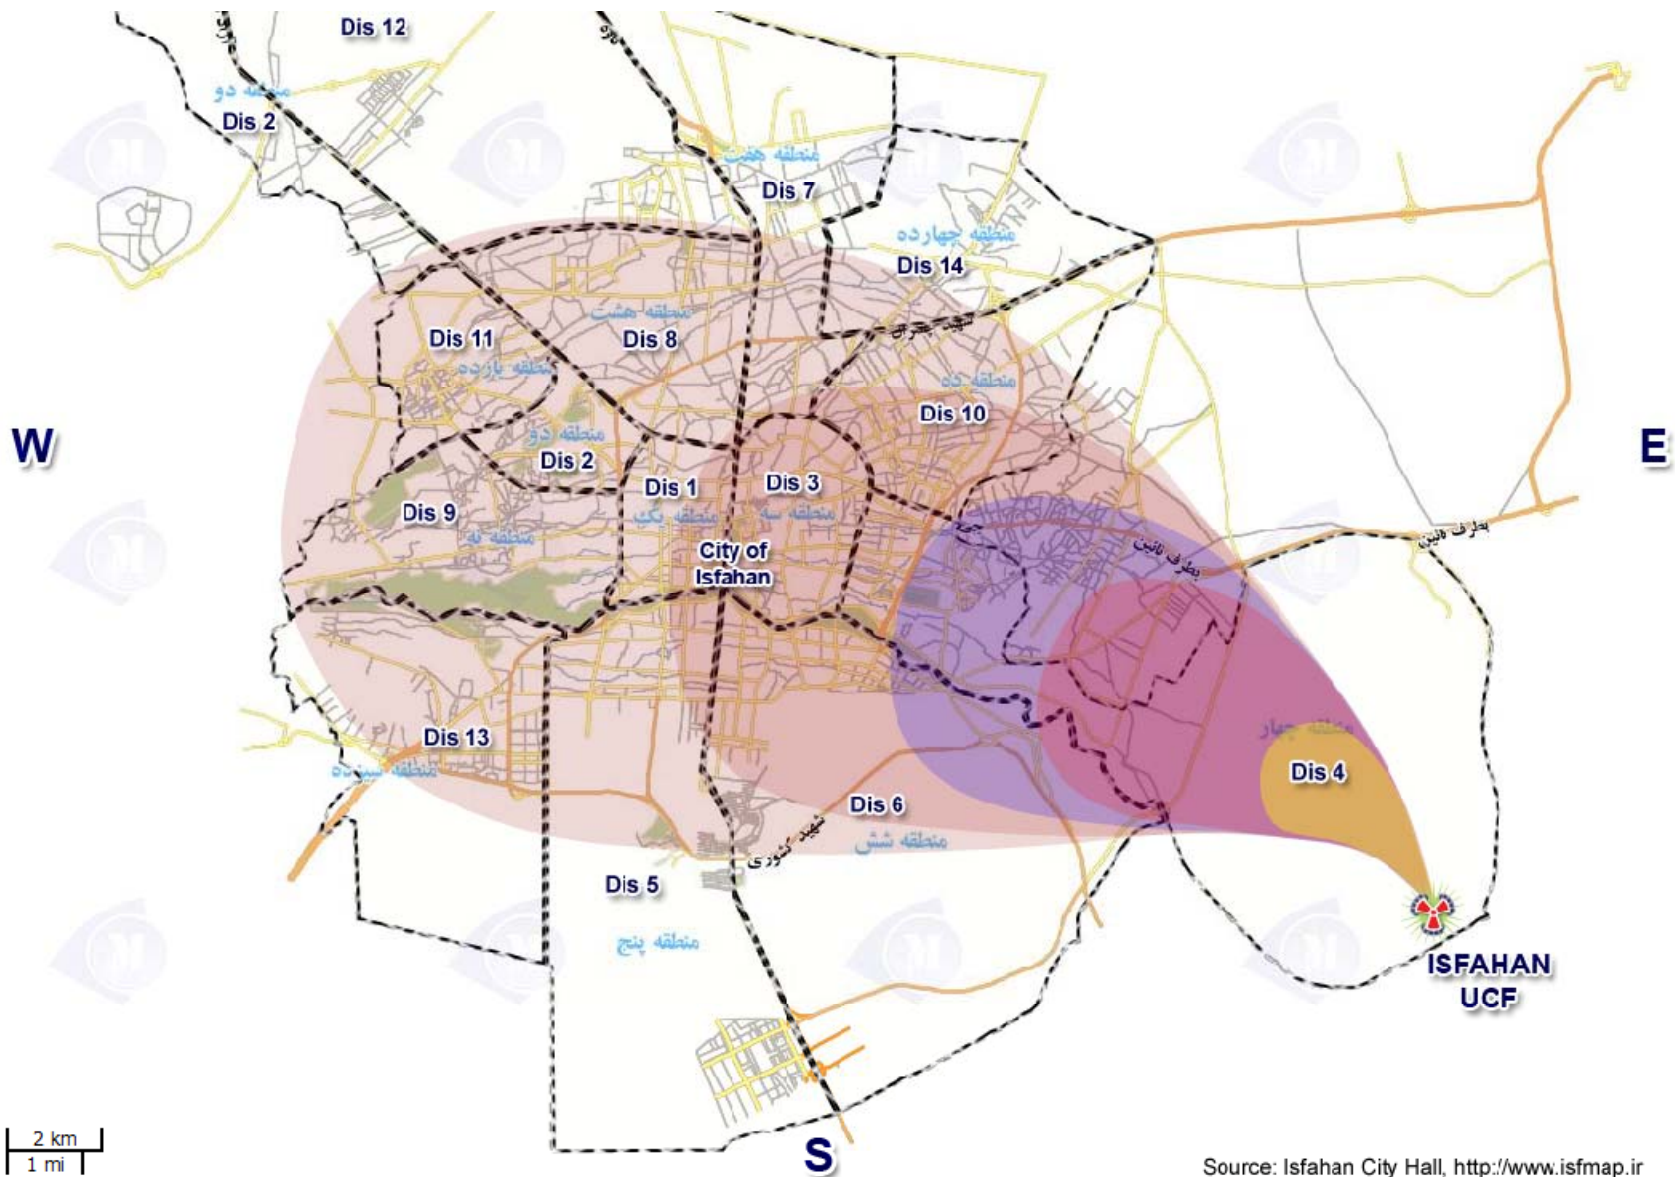

# برآورد مسیر و شعاع حرکت گازهای سمی

Source: Isfahan City Hall, <http://www.isfmap.ir>