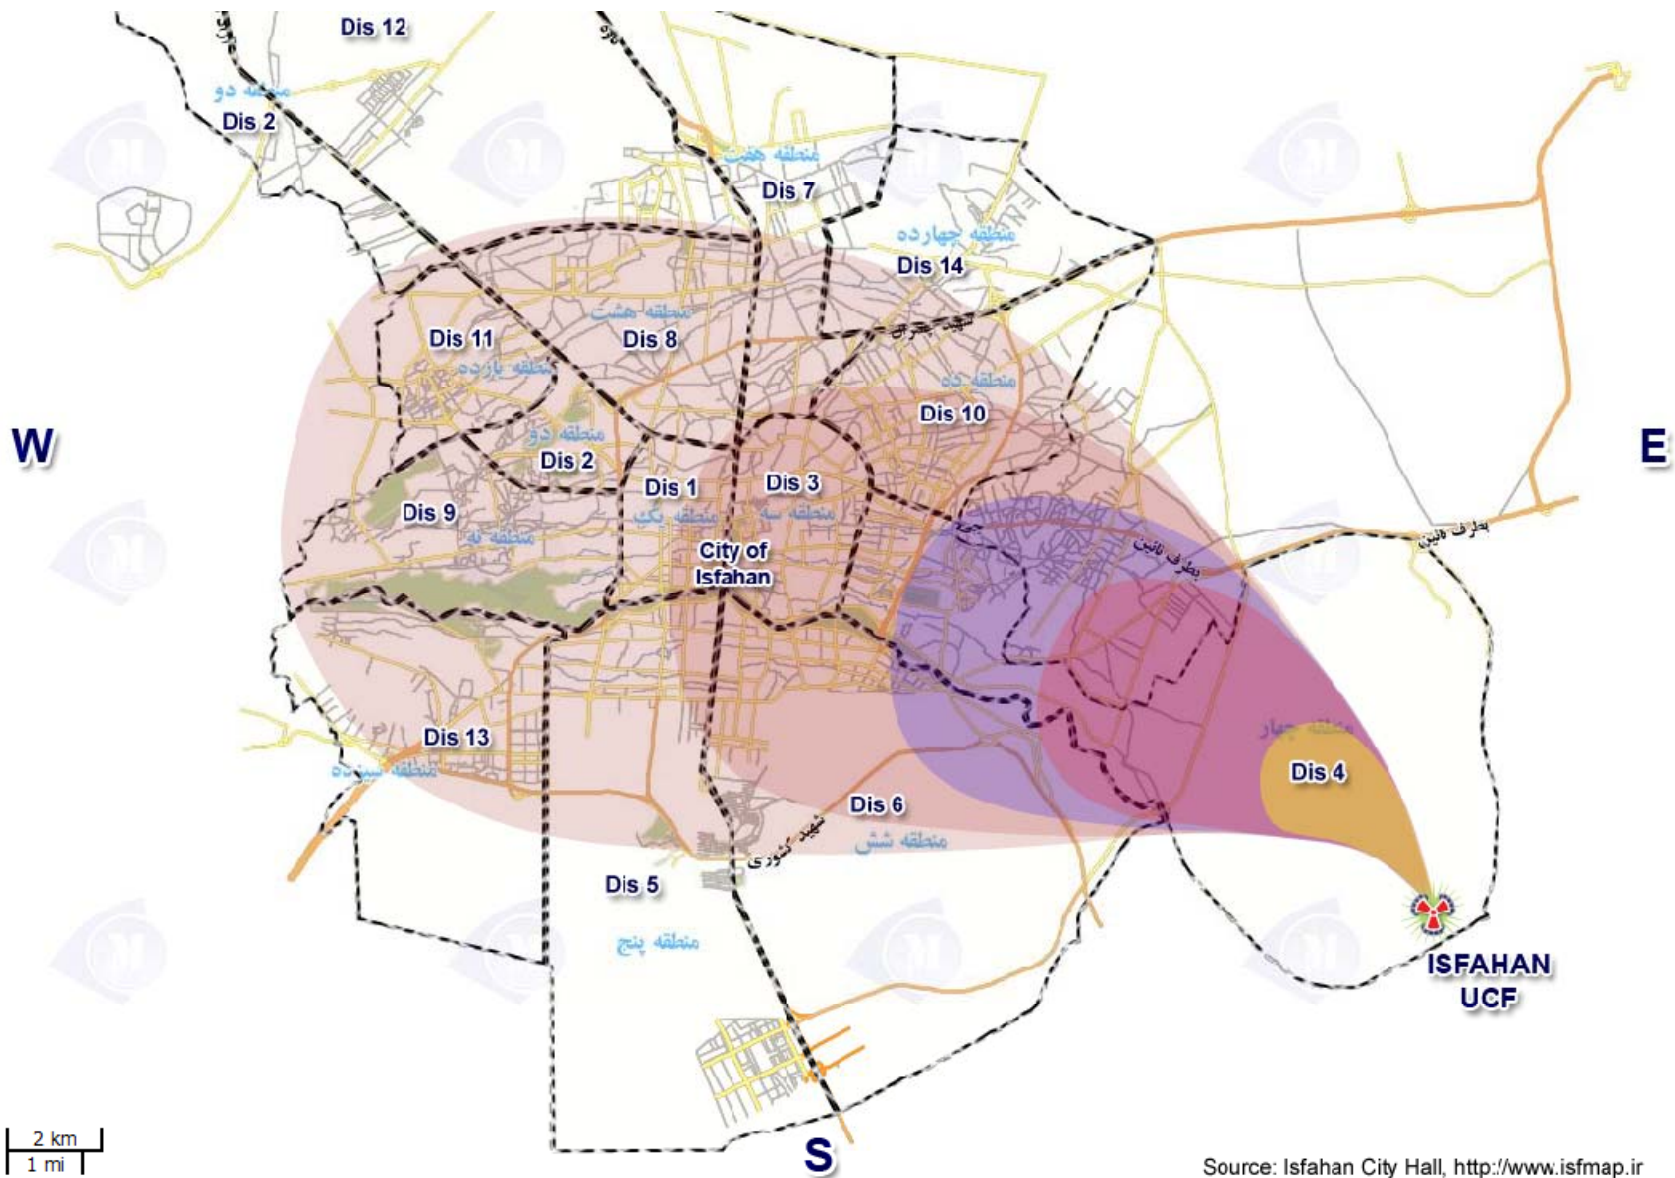

برآورد مسیر و شعاع حرکت گازهای سمی

Source: Isfahan City Hall, <http://www.isfmap.ir>